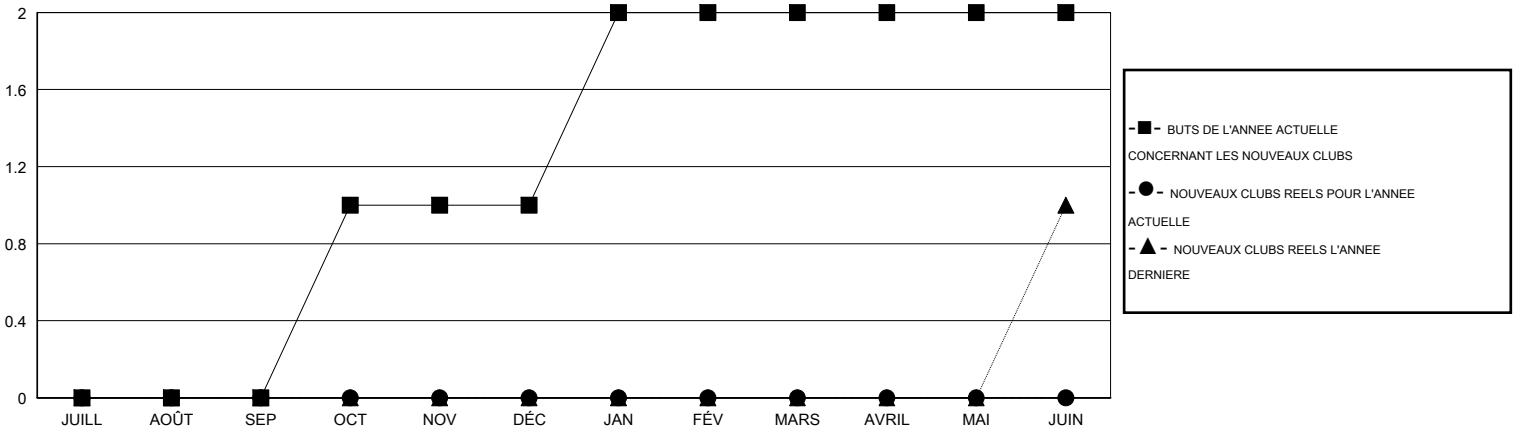

MONTHLY MEMBERSHIP PROGRESS REPORT

District 112 C

Results as of: 12/31/2015

GMT: Jean-Jacques STOFFEL-MUNCK

LIEU BELGIUM

RC EME 4

Clubs					Membres				
RESULTATS POUR 2015-2016					RESULTATS POUR 2015-2016				
TRIMESTRE	BUT CONCERNANT LES NOUVEAUX CLUBS	NOUVEAUX CLUBS	CLUBS ANNULÉS	GAIN NET/PERTE NETTE	TRIMESTRE	BUT CONCERNANT LES NOUVEAUX MEMBRES	MEMBRES FONDATEURS ET NOUVEAUX AJOUTÉS	MEMBRES RADIÉS	GAIN NET/PERTE NETTE
JUILL/AOÛT/SEP	0	0	1	-1	JUILL/AOÛT/SEP	0	12	20	-8
OCT/NOV/DÉC	1	0	0	0	OCT/NOV/DÉC	21	34	26	8
JAN/FÉV/MARS	1	0	0	0	JAN/FÉV/MARS	21	0	0	0
AVRIL/MAI/JUIN	0	0	0	0	AVRIL/MAI/JUIN	2	0	0	0

BUTS ET NOUVEAUX CLUBS REELS - CUMULATIF

BUTS ET MEMBRES REELS - CUMULATIF

CLUBS RADIÉS: 1	21 CLUBS OF 61 ONT AJOUTE 1 OU PLUSIEURS NOUVEAUX MEMBRES	<u>DISTRIBUTION PAR SEXE</u> HOMME 953 (78.44%) FEMME 262 (21.56%)
<u>MEMBRES RADIÉS</u> DECEDE 7 CLUB ANNULE 0 AUTRE 39 TOTAL 46	CLIQUER ICI POUR AVOIR LES DONNEES DE L'EVALUATION DE SANTE	MEMBRES D'UNITE FAMILIALE 28 CHEF DE FAMILLE 14 N'EST PAS CHEF DE FAMILLE 14