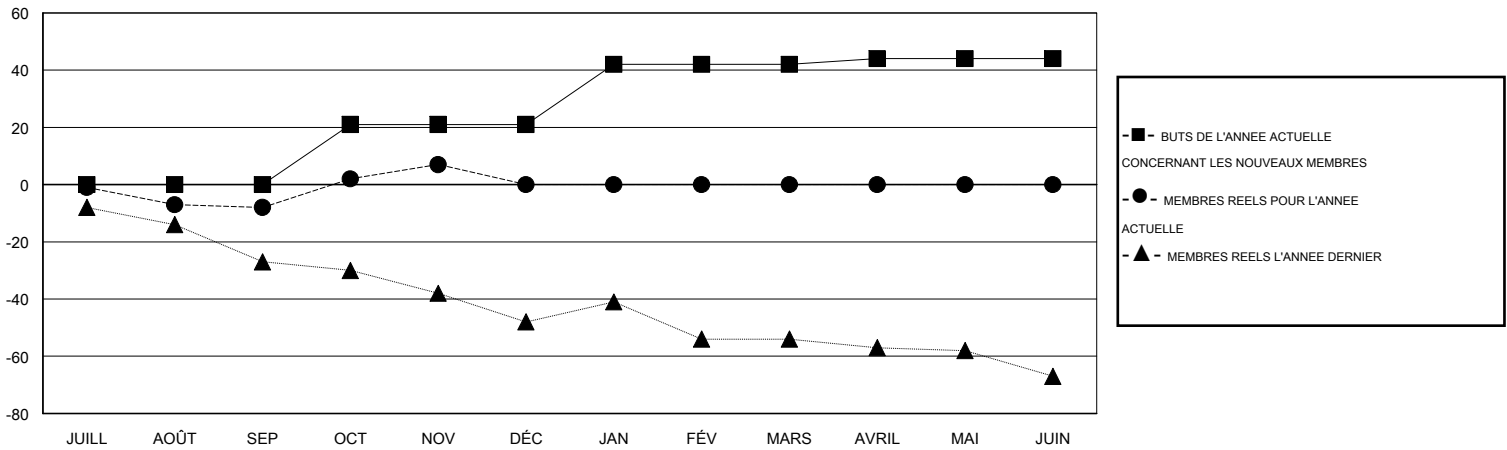

BUTS ET MEMBRES REELS - CUMULATIF

CLUBS RADIÉS: 1	21 CLUBS OF 61 ONT AJOUTE 1 OU PLUSIEURS NOUVEAUX MEMBRES	<u>DISTRIBUTION PAR SEXE</u> HOMME 953 (78.44%) FEMME 262 (21.56%)
<u>MEMBRES RADIÉS</u> DECEDE 7 CLUB ANNULE 0 AUTRE 39 TOTAL 46	CLIQUER ICI POUR AVOIR LES DONNEES DE L'EVALUATION DE SANTE	MEMBRES D'UNITE FAMILIALE 28 CHEF DE FAMILLE 14 N'EST PAS CHEF DE FAMILLE 14